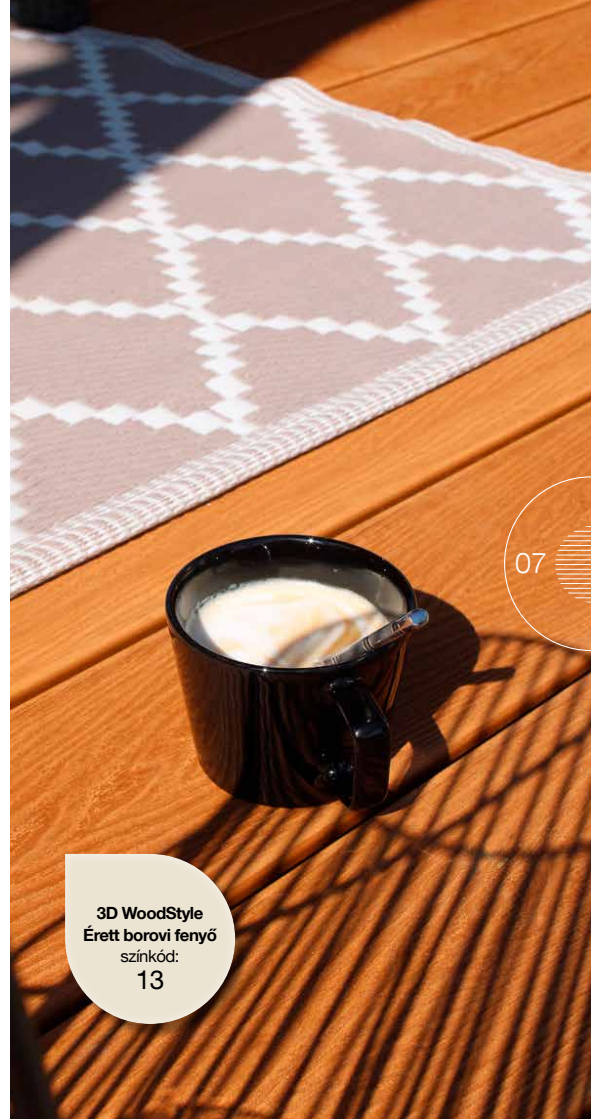

07

3D WoodStyle
Érett borovi fenyő
színek kód:
13