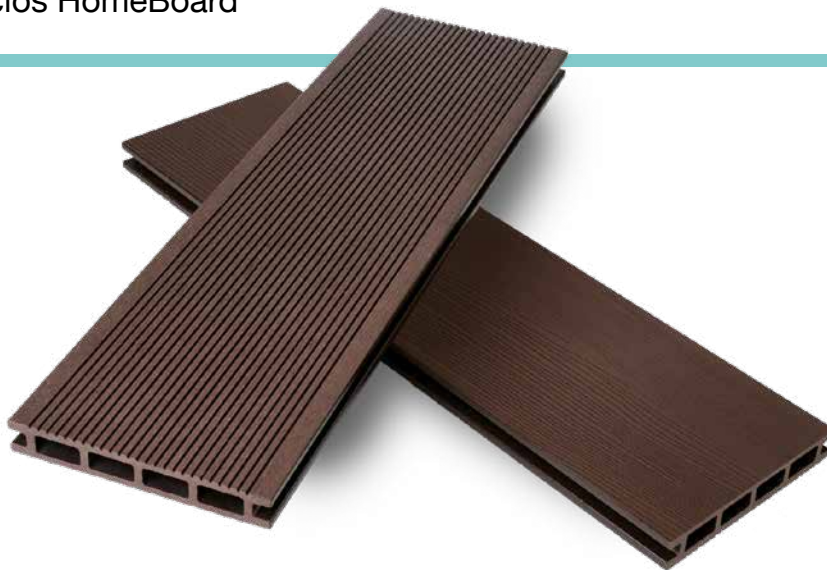

Profilmagasság tekintetében

Magyarország legnépszerűbb teraszburkolata, a harmadik generációs HomeBoard

Klasszikus bordázott